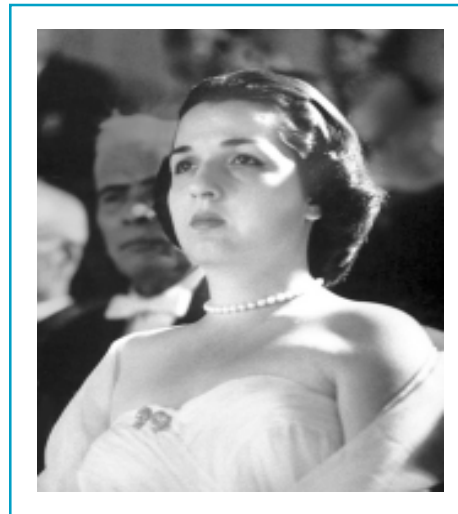

Isabel Urcuyo de Somoza